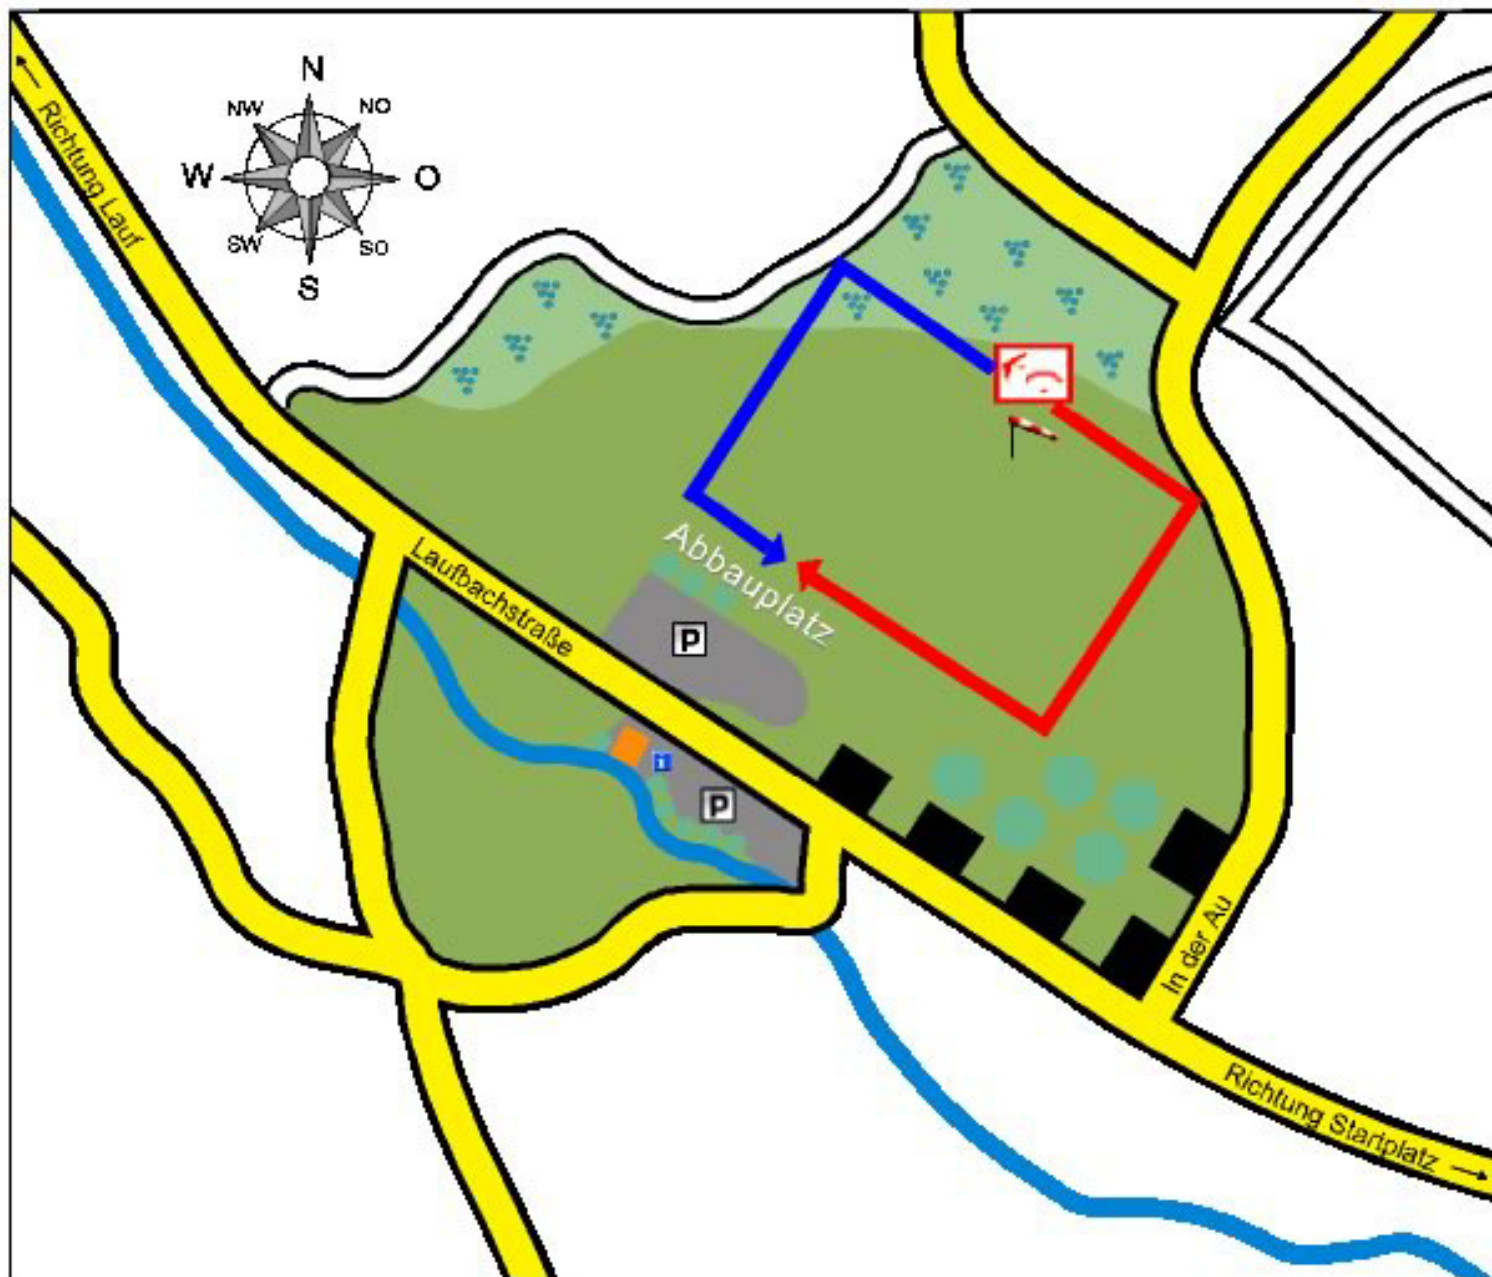

Landevolte Sodkopf Lauf

bitte dringend einhalten, da wir sonst Probleme bekommen!

Kontakt : Daniel Dinger Obere Rötelstraße 10 77886 Lauf Tel: 0170.4720537

Zeichenerklärung:

Position

Anflug bei **NW-Wind**

Anflug bei **SO-Wind**

Informationstafel

Parkplatz

Reben

Grünfläche

Vereinsgarage

Straßen

Gewässer

Bäume

Windsack